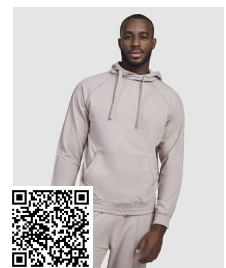

KEMI SU1118