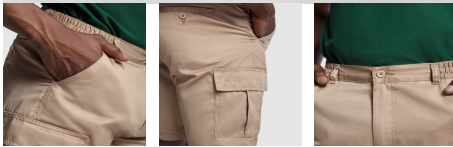

ARMOUR BE6725