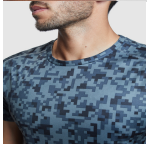

ASSEN CA0201

DESCRIPTION

Funkční tričko s potiskem a krátkým rukávem. Kulatý výstřih s vnitřním kontrastním zesílením neonově žluté barvy, zakrývajícím švy. Postranní panely na vnitřní straně rukávu a na ramenou s prošitím tón v tónu.

COMPOSITION

100% polyester, 140 g/m².

REMARKS

*Odnímatelný štítek. *Funkční látka. *Prodyšný model.

SIZES

Adults:: S · M · L · XL · 2XL / :