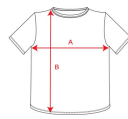

ASSEN CA0201

DESCRIPTION

Funkční tričko s potiskem a krátkým rukávem. Kulatý výstřih s vnitřním kontrastním zesílením neonově žluté barvy, zakrývajícím švy. Postranní panely na vnitřní straně rukávu a na ramenou s prošitím tón v tónu.

COMPOSITION

100% polyester, 140 g/m².

REMARKS

*Odnímatelný štítek. *Funkční látka. *Prodyšný model.

SIZES

Adults:: S · M · L · XL · 2XL / :

SCHEME

QUANTITIES

	Box	Pack
Adults:	50 un.	1 un.

COLORS

SIZES

Adults:	S	M	L	XL	2XL
WIDTH (A)	48cm	51cm	54cm	57cm	60cm
LONG (B)	68cm	70cm	72cm	74cm	76cm

PRINTING TECHNIQUES AVAILABLE

Heat transfer printing

Handling