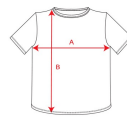

SEPANG CA0416

DESCRIPTION

Sportovní triko s krátkým raglánovým rukávem. 1.- Kontrastní švy na rukávech, spodním lemu, průkrčníku a boční straně. 2.- Odnímatelná etiketa. 3.- Prodyšný materiál, jednoduchá údržba. 4.- Reflexní detaily, kromě barvy černé 02 a královské modré 05, u kterých je tento detail kontrastně žlutý, nereflexní.

COMPOSITION

100% polyester, hladký úplet, 150 g/m².

REMARKS

*Odejmutelná etiketa. *Funkční materiál. *Vhodné pro sublimaci.

SIZES

Adults:: S · M · L · XL · 2XL / :

SCHEME

QUANTITIES

	Box	Pack
Adults:	50 un.	5 un.

COLORS

SIZES

Adults:	S	M	L	XL	2XL
WIDTH (A)	48cm	51cm	54cm	57cm	60cm
LONG (B)	65cm	67cm	69cm	71cm	73cm

PRINTING TECHNIQUES AVAILABLE

Heat transfer printing

Handling