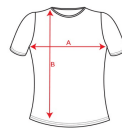

MONTECARLO WOMAN CA0423

DESCRIPTION

Sportovní dámské triko. 1.- Kulatý průkrčník. 2.- Přiléhavý střih.

COMPOSITION

100% polyester, pique úplet, 150 g/m².

REMARKS

*Prodyšný materiál s jednoduchou údržbou. *Odejmutelná etiketa. *Funkční materiál. *Vhodné pro sublimaci. *UV faktor podle barvy. *Dostupné i pro pány.

SIZES

Adults:: S · M · L · XL · 2XL / :

SCHEME

QUANTITIES

	Box	Pack
Adults:	50 un.	5 un.

COLORS

SIZES

Adults:	S	M	L	XL	2XL
WIDTH (A)	41.5cm	44.5cm	47.5cm	50.5cm	53.5cm
LONG (B)	62cm	64cm	66cm	68cm	70cm

PRINTING TECHNIQUES AVAILABLE

Handling