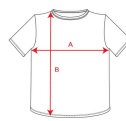

TOKYO CA0424

DESCRIPTION

Sportovní triko s krátkým rukávem. 1.- Kulatý průkrčník. 2.- Kontrastní vsadky na bocích.

COMPOSITION

100% polyester, pique úplet, 150 g/m².

REMARKS

*Prodyšný materiál, lehce udržovatelný. *Odejmutelná etiketa. *Funkční materiál. *Vhodné pro sublimaci.

SIZES

Adults:: S · M · L · XL · 2XL / :

SCHEME

QUANTITIES

	Box	Pack
Adults:	50 un.	5 un.

COLORS

SIZES

Adults:	S	M	L	XL	2XL
WIDTH (A)	48cm	51cm	54cm	58cm	62cm
LONG (B)	68cm	70cm	72cm	74cm	76cm

PRINTING TECHNIQUES AVAILABLE

Heat transfer printing

Handling