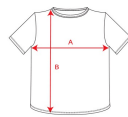

EXTREME CA1217

NEW SIZE KIDS DUO

DESCRIPTION

Pánské/dětské triko s dlouhým rukávem a kulatým průkrčníkem. Zesílené švy průkrčníku a ramen. Rukávy bez manžet. Bez bočních švů.

COMPOSITION

100% bavlna, hladký úplet, 160 g/m². Barva šedý melír 58: 85% bavlna / 15% viskóza.

REMARKS

*Odejmutelná etiketa. *Duo koncept.

SIZES

Adults:: S · M · L · XL · 2XL · 3XL · 4XL / Kids:: 3/4 · 5/6 · 7/8 · 9/10 · 11/12

SCHEME

QUANTITIES

	Box	Pack
Adults:	50 un.	1 un.
Kids:	100 un.	1 un.

COLORS

SIZES

Adults:	S	M	L	XL	2XL	3XL	4XL
WIDTH (A)	47cm	49cm	53cm	57cm	61cm	65cm	
LONG (B)	70cm	72cm	74cm	76cm	78cm	80cm	
Kids:	3/4	5/6	7/8	9/10	11/12		
WIDTH (A)	32cm	35cm	39cm	43cm	46cm		
LONG (B)	46cm	50cm	54cm	58cm	62cm		

COLORS AVAILABLE ONLY IN CHILD SIZES,
NOT IN ADULT SIZES

01 (BÍLÁ), 02 (ČERNÁ), 03 (Žlutá), 05 (ROYAL), 10 (NEBESKY MODRÁ), 114 (SVĚTLÉ ZELENÁ), 12 (TYRKYSOVÁ), 31 (ORANŽOVÁ), 48 (SVĚTLÉ RŮŽOVÁ), 55 (NAVY), 60 (ČERVENÁ), 78 (RŮŽE)

PRINTING TECHNIQUES AVAILABLE

Heat transfer printing

Handling