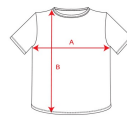

SCHEME

QUANTITIES

	Box	Pack
Adults:	50 un.	1 un.