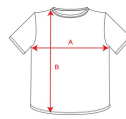

DOGO PREMIUM CA6502

DESCRIPTION

Pánské/dětské triko s krátkým rukávem. Čtyřvrstvý průkrčník. Zpevněné švy na průkrčníku a na ramenou. Boční švy.

COMPOSITION

100% bavlna, hladký úplet, 165 g/m². Barva grey 58: 85% bavlna / 15% viskóza.

REMARKS

*Dostupné ve velikosti 4XL: bílá 01, černá 02, navy 55, lahově zelená 56, royal 05 a melír šedá 58. *Dostupné ve velikosti 5XL: bílá 01 a černá 02. *Odejmutelná etiketa. *Dostupné i pro děti. *Dostupné i pro dámy.

SIZES

Adults:: S · M · L · XL · 2XL · 3XL · 4XL · 5XL / Kids:: 3/4 · 5/6 · 7/8 · 9/10 · 11/12

SCHEME

QUANTITIES

	Box	Pack
Adults:	100 un.	5 un.
Kids:	100 un.	5 un.

COLORS

SIZES

Adults:	S	M	L	XL	2XL	3XL	4XL	5XL
WIDTH (A)	48cm	50cm	54cm	58cm	62cm	66cm	70cm	74cm
LONG (B)	69cm	71cm	73cm	75cm	77cm	79cm	81cm	83cm
Kids:	3/4	5/6	7/8	9/10	11/12			
WIDTH (A)	32cm	35cm	39cm	43cm	46cm			
LONG (B)	45cm	49cm	53cm	57cm	61cm			

PRINTING TECHNIQUES AVAILABLE

Handling