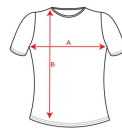

BRENDA CA6535

DESCRIPTION

Přiléhavé dámské/dívčí tílko s boxerskými ramínky z hladkého úpletu. Lemování výstřihu a ramínek z žebrovaného úpletu, boční švy.

COMPOSITION

100% bavlna, hladký úplet, 160 g/m². Barva melírová šedá 58: 85% bavlna / 15% viskóza.

REMARKS

*Odejmutelná etiketa. *Dostupné i pro pány. *Dostupné i v dětských velikostech.

SIZES

Adults:: S · M · L · XL · 2XL / Kids:: 3/4 · 5/6 · 7/8 · 9/10 · 11/12

SCHEME

QUANTITIES

	Box	Pack
Adults:	100 un.	5 un.
Kids:	100 un.	5 un.

COLORS

SIZES

Adults:	S	M	L	XL	2XL
WIDTH (A)	37cm	40cm	43cm	46cm	49cm
LONG (B)	62cm	64cm	66cm	68cm	70cm
Kids:	3/4	5/6	7/8	9/10	11/12
WIDTH (A)	29cm	31cm	33cm	35cm	37cm
LONG (B)	42cm	45cm	48cm	51cm	54cm

PRINTING TECHNIQUES AVAILABLE