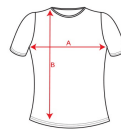

NARA CA6536

DESCRIPTION

Volné dámské tričko se širokými ramínky, 1x1 žebrovaný výstřih a průramky. Oblý tvar spodního lemu. Boční švy.

COMPOSITION

mykaná kroužková předená 100% bavlna vřesově šedá 58: 85% bavlna 15% viskóza

REMARKS

* Odstranitelný štítek

SIZES

Adults:: S · M · L · XL · 2XL · 3XL / :

SCHEME

QUANTITIES

	Box	Pack
Adults:	100 un.	5 un.

COLORS

SIZES

Adults:	S	M	L	XL	2XL	3XL
WIDTH (A)	44cm	47cm	50cm	53cm	57cm	60cm
LONG (B)	62cm	64cm	66cm	68cm	69cm	70cm

PRINTING TECHNIQUES AVAILABLE

Handling