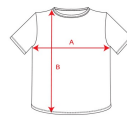

TEXAS CA6545

DESCRIPTION

Pánské/dětské tílko v přiléhavém střihu se širokými ramínky a mírným vykrojením. Boční švy, lemy průkrčníku a průramků lemované žebrovaným úpletem, zpevněně prošití švů pro lepší trvanlivost.

COMPOSITION

100% bavlna, hladký úplet, 155 g/m². Barva melírová šedá 58: 85% bavlna / 15% viskóza.

REMARKS

*Odejmutelná etiketa.

SIZES

Adults:: S · M · L · XL · 2XL · 3XL / Kids:: 1/2 · 3/4 · 5/6 · 7/8 · 9/10 · 11/12

SCHEME

QUANTITIES

	Box	Pack
Adults:	100 un.	5 un.
Kids:	100 un.	5 un.

COLORS

SIZES

Adults:	S	M	L	XL	2XL	3XL
WIDTH (A)	46.5cm	49.5cm	52.5cm	55.5cm	59.5cm	63.5cm
LONG (B)	70cm	72cm	74cm	76cm	78cm	80cm
Kids:	1/2	3/4	5/6	7/8	9/10	11/12
WIDTH (A)	28cm	31cm	34cm	37cm	40cm	43cm
LONG (B)	39cm	43cm	47cm	51cm	55cm	59cm

PRINTING TECHNIQUES AVAILABLE