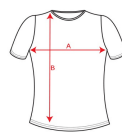

GUADALUPE CA6647

DESCRIPTION

Dámské triko s krátkým rukávem a hlubokým kulatým průkrčníkem. Boční švy. Vypasovaný střih.

COMPOSITION

100% bavlna, hladký úplet, 155 g/m².

REMARKS

*Odejmutelná etiketa.

SIZES

Adults:: S · M · L · XL · 2XL / :

SCHEME

QUANTITIES

	Box	Pack
Adults:	100 un.	5 un.

COLORS

SIZES

Adults:	S	M	L	XL	2XL
WIDTH (A)	39cm	42cm	45cm	48cm	51cm
LONG (B)	60cm	62cm	64cm	66cm	68cm

PRINTING TECHNIQUES AVAILABLE

Heat transfer printing

Handling