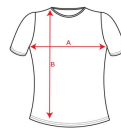

HAWAII CA6692

DESCRIPTION

Tričko s krátkým rukávem přiléhavého střihu, s kulatým výstřihem lemovaným stejnou látkou a bočními švy. Polyesterová látka na dotek působí jako bavlna.

COMPOSITION

100% polyester, na dotek bavlna, 150 g/m².

REMARKS

Speciální produkt vhodný pro sublimaci. *Nalepovací štítek

SIZES

Adults:: S · M · L · XL · 2XL / :

SCHEME

QUANTITIES

	Box	Pack
Adults:	100 un.	5 un.

COLORS

01

SIZES

Adults:	S	M	L	XL	2XL
WIDTH (A)	40cm	43cm	46cm	49cm	52cm
LONG (B)	60cm	62cm	64cm	66cm	68cm

PRINTING TECHNIQUES AVAILABLE

Heat transfer printing

Handling