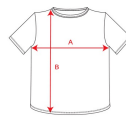

EXPEDITION CA8411

DESCRIPTION

Tričko s krátkým rukávem a kombinací barev. · Kulatý výstřih s kontrastním prošitím. · Ramena a detaily v kontrastní barvě.

COMPOSITION

65% polyester / 35% bavlna, hladký úplet, 160g/m2.

REMARKS

* Odnímatelná etiketa

SIZES

Adults:: S · M · L · XL · 2XL · 3XL / :

SCHEME

QUANTITIES

	Box	Pack
Adults:	50 un.	1 un.

COLORS

0260

2302

5505

SIZES

Adults:	S	M	L	XL	2XL	3XL
WIDTH (A)	49cm	52cm	55cm	58cm	62cm	66cm
LONG (B)	69cm	71cm	73cm	75cm	77cm	79cm

PRINTING TECHNIQUES AVAILABLE

Heat transfer printing

Handling