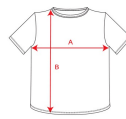

PANACEA CA9098

DESCRIPTION

Pracovní blůza unisex s krátkým rukávem a překříženým výstřihem do V. · Blůza má jednu náprsní kapsu. · dvě postranní kapsy a boční rozparky.

COMPOSITION

65% polyester / 35% keprová bavlna, 160 g/m².

REMARKS

Blůza pro kombinaci s dlouhými kalhotami VADEMECUM. *Odnímatelný štítek. *Model unisex. *Laboratoř. *Zdravotnictví. *Estetika. *Potraviny. *Úklid.

SIZES

Adults:: XS · S · M · L · XL · 2XL · 3XL / :

SCHEME

QUANTITIES

	Box	Pack
Adults:	50 un.	1 un.

COLORS

SIZES

Adults:	XS	S	M	L	XL	2XL	3XL
WIDTH (A)	54cm	57cm	60cm	63cm	66cm	69cm	72cm
LONG (B)	68cm	70cm	72cm	74cm	76cm	78cm	80cm

PRINTING TECHNIQUES AVAILABLE