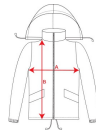

SITKA WOMAN CB5202

DESCRIPTION

Nepromokavý dámský kabát · Kapuce s kšiltom · Kontrastní detaily v černé barvě · Dvě boční kapsy na zip · Rozporek na zadním lemu.

COMPOSITION

100% nepromokavý polyester, 210 g/m².

REMARKS

* Odnímatelná etiketa * Nepromokavý materiál * Duo koncept

SIZES

Adults:: S · M · L · XL · 2XL · 3XL / :

SCHEME

QUANTITIES

	Box	Pack
Adults:	10 un.	1 un.

COLORS

SIZES

Adults:	S	M	L	XL	2XL	3XL
WIDTH (A)	47cm	50cm	53cm	56cm	59cm	62cm
LONG (B)	83-88	84-89	85-90	86-91	87-92	88-93
[LONGFRONT]	83 cm	84 cm	85 cm	86 cm	87 cm	88 cm
[LONGBACK]	88 cm	89 cm	90 cm	91 cm	92 cm	93 cm

PRINTING TECHNIQUES AVAILABLE

Handling