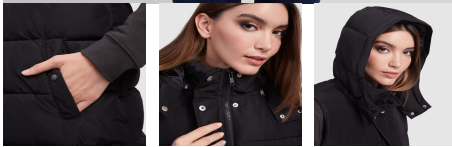

REINE CC5076

DESCRIPTION

Dámská polstrovaná vesta s odnímatelnou kapucí. · Vysoký límeček · Zapínání na zip vpředu skryté klopou. · Dvě kapsy se zapínáním na knoflík. · Postranní otvory se zapínáním na zip. · Vnitřní přístup pro dodatečnou úpravu
Poznámky a symboly: Vodoodpudivé.

COMPOSITION

Vnější tkanina: 100 % polyester Polstrovaní: 100 % polyester Podšívka: 100% polyester 708g/m²

REMARKS

*Etiqueta removible *Repelente al agua

SIZES

Adults:: S · M · L · XL · 2XL / :

SCHEME

QUANTITIES

	Box	Pack
Adults:	10 un.	1 un.

COLORS

SIZES

Adults:	S	M	L	XL	2XL
WIDTH (A)	55cm	57cm	59cm	62cm	65cm
LONG (B)	88cm	90cm	92cm	94cm	96cm

PRINTING TECHNIQUES AVAILABLE

Handling