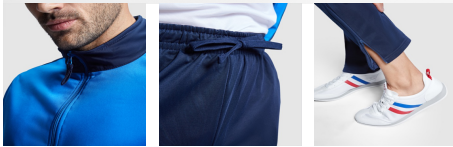

ESPARTA CH0338