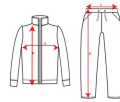

ESPARTA CH0338

DESCRIPTION

Sportovní souprava - obsahuje bundu a kalhoty. 1.- Vysoký límeček se zapínáním na zip s krytkou na bradu. 2.- Přední kapsy s kontrastním lemem. 3.- Kontrastní manžety a žebrovaný lem v 1x1. 4.- Celopropinací zip. 5.- Kalhoty s pružným pasem s dvěma bočními kapsami. 6.Velmi příjemná vnitřní strana. 7.Zip na spodní straně nohavic na boku

COMPOSITION

100% polyester, hladký acetátový úplet, 210 g/m².

REMARKS

*Odejmutelná etiketa. *Vhodné pro sublimaci. *Balení se skládá se 2 částí. *Dostupné i pro děti.

SIZES

Adults:: S · M · L · XL · 2XL / Kids:: 4 · 6 · 8 · 10 · 12 · 14 · 16

SCHEME

QUANTITIES

	Box	Pack
Adults:	15 un.	1 un.
Kids:	15 un.	1 un.

COLORS

SIZES

Adults:	S	M	L	XL	2XL		
WIDTH (A)	54cm	56cm	58cm	60cm	62cm		
LONG (B)	68cm	70cm	73cm	76cm	79cm		
Kids:	4	6	8	10	12	14	16
WIDTH (A)	36cm	39cm	42cm	44cm	46cm	48cm	50cm
LONG (B)	42cm	45cm	48cm	51cm	54cm	57cm	60cm

PRINTING TECHNIQUES AVAILABLE