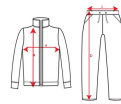

ATHENAS CH0339

DESCRIPTION

Sportovní souprava-obsahuje mikinu a kalhoty. 1.- Vysoký límeček. 2.- Přední kapsy na zip s lemem ve stejné barvě. 3.- Manžety a spodní lem v žebrovaném úpletu 1x1. 4.- Celopropínací zip v kontrastní barvě. 5.- Kalhoty s pružným pasem se stahovací šňůrkou a dvěma bočními kapsami 6.- Velmi příjemná vnitřní strana.

COMPOSITION

100% polyester, hladký acetátový úplet, 210 g/m².

REMARKS

*Odejmutelná etiketa. *Vhodné pro sublimaci. *Balení se skládá ze 2 částí. *Dostupné i pro děti.

SIZES

Adults:: S · M · L · XL · 2XL / Kids:: 4 · 6 · 8 · 10 · 12 · 14 · 16

SCHEME

QUANTITIES

	Box	Pack
Adults:	15 un.	1 un.
Kids:	15 un.	1 un.

COLORS

SIZES

Adults:	S	M	L	XL	2XL		
WIDTH (A)	52cm	54cm	56cm	58cm	60cm		
LONG (B)	68cm	70cm	73cm	76cm	79cm		
Kids:	4	6	8	10	12	14	16
WIDTH (A)	36cm	39cm	42cm	44cm	46cm	48cm	50cm
LONG (B)	42cm	45cm	48cm	51cm	54cm	57cm	60cm

PRINTING TECHNIQUES AVAILABLE