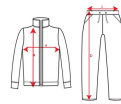

EVANS CH6402

DESCRIPTION

Tepláková souprava z lehké a pružné tkaniny. · Bunda v kontrastní barvě s našitým lemováním na hrudi. · Vysoký límec s kontrastními švy. · Zip uprostřed · Boční kapsy. · Žebrované manžety 2x2 a pas. · Kalhoty s elastickým pasem a stahovací šňůrkou. · Boční díl v kontrastním provedení s našitým lemem. · Lem na zip.

COMPOSITION

100 % polyester interlock, 225 g/m².

REMARKS

*Etiqueta removable

SIZES

Adults:: S · M · L · XL · 2XL / Kids:: 4 · 6 · 8 · 10 · 12 · 14 · 16

SCHEME

QUANTITIES

	Box	Pack
Adults:	15 un.	1 un.
Kids:	15 un.	1 un.

COLORS

SIZES

Adults:	S	M	L	XL	2XL		
WIDTH (A)	51cm	53cm	56cm	59cm	62cm		
LONG (B)	70cm	72cm	74cm	76cm	78cm		
Kids:	4	6	8	10	12	14	16
WIDTH (A)	37.5cm	40cm	42.5cm	45cm	47.5cm	50cm	52.5cm
LONG (B)	43cm	47cm	50cm	53cm	56cm	59cm	62cm

PRINTING TECHNIQUES AVAILABLE