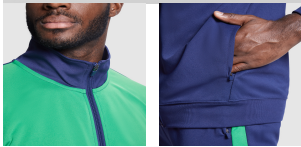

EVANS CH6402