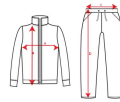

CRETA CH6410

DESCRIPTION

Tepláková souprava - obsahuje mikinu a kalhoty. 1. Vysoký límec. 2. Límec, manžety a spodní lem s žebrováním 1x1. 3. Celorozeplací zip ve stejné barvě. 4. Boční kapsy bundy se zapínáním na zip. 5. Kontrastní postranní pruh na rukávech i kalhotách. 6. Kalhoty s elastickým pasem a nastavitelnou šňůrkou. 7. Dvě boční kapsy. 8. Zadní kapsa na zip. 9. Spodní lem s elastickými žebrovanými manžetami 1x1.

COMPOSITION

100% polyester, hladký acetátový materiál, 210 g/m².

REMARKS

*Odnímatelný štítek. *Dostupné v dětských velikostech. *Platnost v katalogu 3 roky.

SIZES

Adults:: S · M · L · XL · 2XL / Kids:: 4 · 6 · 8 · 10 · 12 · 14 · 16

SCHEME

QUANTITIES

	Box	Pack
Adults:	15 un.	1 un.
Kids:	15 un.	1 un.

COLORS

SIZES

Adults:	S	M	L	XL	2XL
WIDTH (A)	54cm	56cm	59cm	62cm	66cm
LONG (B)	70cm	72cm	74cm	76cm	78cm

Kids:	4	6	8	10	12	14	16
WIDTH (A)	37.5cm	40cm	42.5cm	45cm	47.5cm	50cm	52.5cm
LONG (B)	43cm	47cm	50cm	53cm	56cm	59cm	62cm

PRINTING TECHNIQUES AVAILABLE