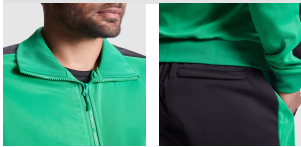

CRETA CH6410