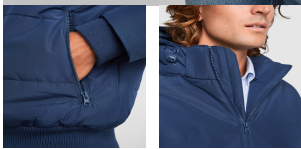

COLORS

02

55

SIZES

Adults:	S	M	L	XL	2XL	3XL
WIDTH (A)	55cm	58cm	61cm	64cm	68cm	72cm
LONG (B)	72cm	74cm	76cm	78cm	80cm	82cm

PRINTING TECHNIQUES AVAILABLE

Handling