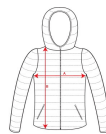

ARTIC CQ6412

DESCRIPTION

Pánská/dětská fleecová mikina s vysokým límcem a zesíleným šitím švů ve stejném odstínu. Celoprostřední zip je ve stejném odstínu. Boční kapsy. Ukončení rukávů elastickou obrubou. Spodní lem s vnitřní stahovací šňůrkou.

COMPOSITION

100% polyester, fleece, 300 g/m².

REMARKS

*Odnímatelný štítek. *Duo koncept. *Dostupné i v dětských velikostech.

SIZES

Adults:: S · M · L · XL · 2XL · 3XL · 4XL / Kids:: 2 · 4 · 6 · 8 · 10 · 12 · 14 · 16

SCHEME

QUANTITIES

	Box	Pack
Adults:	15 un.	1 un.
Kids:	15 un.	1 un.

COLORS

SIZES

Adults:	S	M	L	XL	2XL	3XL	4XL	
WIDTH (A)	52cm	55cm	58cm	61cm	65cm	69cm	73cm	
LONG (B)	69cm	71cm	73cm	75cm	78cm	80cm	82cm	
Kids:	2	4	6	8	10	12	14	16
WIDTH (A)	33cm	35cm	37cm	39cm	41cm	44cm	47cm	50cm
LONG (B)	39cm	44cm	47cm	50cm	53cm	56cm	59cm	62cm

PRINTING TECHNIQUES AVAILABLE