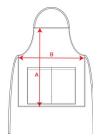

BENOIT DE9125

DESCRIPTION

Dlouhá zástěra. · Délka laclu upravitelná plastovou sponou. · Postranní šňůrky na uvázání. · Přední kapsa

COMPOSITION

80% polyester / 20% bavlna, twill 220 g/m².

REMARKS

*Odejmutelná etiketa. *Model vhodný pro přípravu potravin.

SIZES

Adults:: UNICA / Kids:: KIDS

SCHEME

QUANTITIES

	Box	Pack
Adults:	50 un.	1 un.
Kids:	100 un.	1 un.

COLORS

SIZES

Adults:	UNICA
WIDTH (A)	75cm
LONG (B)	90cm
Kids:	KIDS
WIDTH (A)	46cm
LONG (B)	64cm

PRINTING TECHNIQUES AVAILABLE