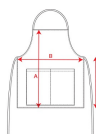

BATALI DE9126

DESCRIPTION

Dlouhá zástěra z dřínového materiálu. · Kontrastní pásek za krk se třemi možnostmi nastavení kovovým knoflíkem. · Náprsní kapsa. · Čtyři přední kapsy s cvočky, jedna je určena speciálně pro propisovací tužku. · Postranní pásky na uvázání.

COMPOSITION

100% bavlna, 250 g/m².

REMARKS

*Model vhodný pro přípravu potravin. *Odnímatelný štítek.

SIZES

Adults:: UNICA / :

SCHEME

QUANTITIES

	Box	Pack
Adults:	50 un.	1 un.

COLORS

143

SIZES

Adults:	UNICA
WIDTH (A)	92cm
LONG (B)	98cm

PRINTING TECHNIQUES AVAILABLE

Heat transfer printing