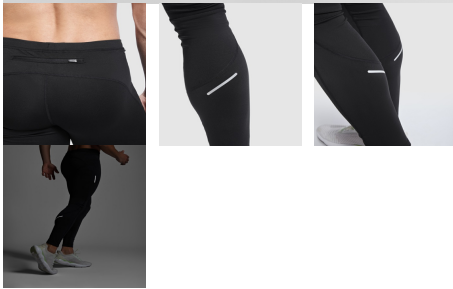

BRISTOL LG0406

DESCRIPTION

Dlouhé pánské elastické kalhoty s elastickým pasem. Reflexní prvky. Vnější zadní kapsa na zip. Elastická tkanina pro optimální přizpůsobení těla.

COMPOSITION

88% polyester interlock / 12% elastan, 280 g/m².

REMARKS

*Prodyšný materiál. *Odejmutelná etiketa.

SIZES

Adults:: S · M · L · XL · 2XL / :

QUANTITIES

	Box	Pack
Adults:	50 un.	1 un.

COLORS

02

SIZES

Adults:	S	M	L	XL	2XL
WIDTH (A)	34cm	36cm	38cm	40cm	42cm
LONG (B)	90cm	92cm	94cm	96cm	98cm

PRINTING TECHNIQUES AVAILABLE

Heat transfer printing

Handling