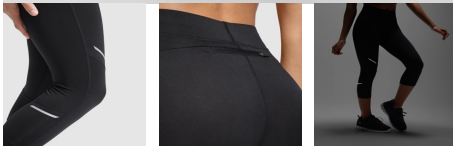

ICARIA WOMAN LG6695

DESCRIPTION

Dámské sportovní legíny, délka pod kolena. Elastický pas s vnitřní stahovací šňůrkou. Reflexní detaily. Vnější kapsa na zip na zadní straně.

COMPOSITION

88% polyester / 12% elastan, 220 g/m².

REMARKS

*Odnímatelný štítek. *Funkční látka. *Prodyšný model. *Koncept duo.

SIZES

Adults:: S · M · L · XL · 2XL / :

QUANTITIES

	Box	Pack
Adults:	50 un.	1 un.

COLORS

02

SIZES

Adults:	S	M	L	XL	2XL
WIDTH (A)	32cm	34cm	36cm	38cm	40cm
LONG (B)	63cm	64cm	65cm	66cm	67cm

PRINTING TECHNIQUES AVAILABLE

Heat transfer printing

Handling printing