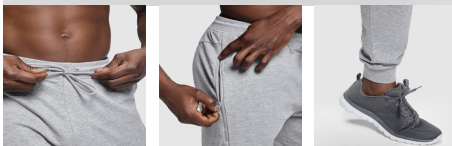

COLORS

SIZES

Adults:	S	M	L	XL	2XL
WIDTH (A)	36cm	38cm	40cm	42cm	44cm
LONG (B)	101cm	103cm	105cm	107cm	108cm

*[Measures in the waist / Measures from the waist to the bottom hem of the trowse]

PRINTING TECHNIQUES AVAILABLE

Heat transfer printing

Handling