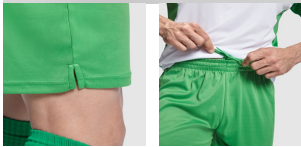

DORTMUND PA6688