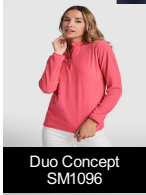

HIMALAYA SM1095