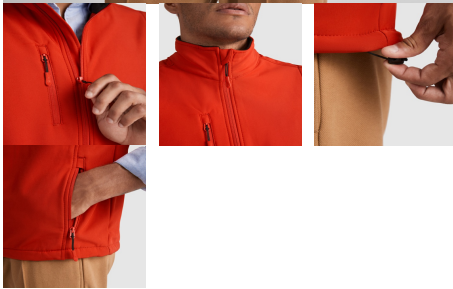

COLORS

SIZES

Adults:	S	M	L	XL	2XL	3XL
WIDTH (A)	52cm	55cm	58cm	62cm	66cm	70cm
LONG (B)	69cm	70cm	71cm	72cm	73cm	74cm

PRINTING TECHNIQUES AVAILABLE