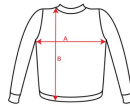

URBAN SU1067

DESCRIPTION

Pánská/dětská mikina s kapucí ve 2 různých provedeních- jednobarevná i 2barevná varianta. Klokání kapsa. Vnitřní barva kapuce a šňůrky v kontrastní barvě u dvoubarevné varianty. Lemování na klokání kapsy. Manžety rukávů a spodní patent v žebrovaném úpletu 1x1. Dětské mikiny jsou z bezpečnostních důvodů dodávány bez šňůrek.

COMPOSITION

50% bavlna / 50% polyester, počesaná vnitřní strana, 280 g/m². Barva šedý melír 58: 55% bavlna / 40% polyester / 5% viskóza.

REMARKS

*Počesaná vnitřní strana. *Odejmutelná etiketa. *Duo koncept. *Dostupné v dětských velikostech.

SIZES

Adults:: XS · S · M · L · XL · 2XL · 3XL · 4XL / Kids:: 3/4 · 5/6 · 7/8 · 9/10 · 11/12

SCHEME

QUANTITIES

	Box	Pack
Adults:	25 un.	1 un.
Kids:	25 un.	1 un.

COLORS

SIZES

Adults:	XS	S	M	L	XL	2XL	3XL	4XL
WIDTH (A)	51cm	54cm	57cm	60cm	63cm	66cm	69cm	72cm
LONG (B)	65cm	67cm	69cm	71cm	73cm	75cm	77cm	78cm
Kids:	3/4	5/6	7/8	9/10	11/12			
WIDTH (A)	36cm	39cm	42cm	45cm	48cm			
LONG (B)	44cm	48cm	52cm	56cm	60cm			

PRINTING TECHNIQUES AVAILABLE

Heat transfer
printing

Handling