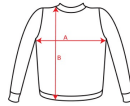

CAPUCHA SU1087

DESCRIPTION

Pánská/dětská mikina s kapucí a klokaní kapsou. Lemování rukávů a spodní lem v žebrovaném úpletu 1x1 s elastanem. Dětské velikosti bez tkanice v kapuci.

COMPOSITION

50% bavlna / 50% polyester, počesaná vnitřní strana, 280 g/m². Barva šedý melír 58: 55% bavlna / 40% polyester / 5% viskóza.

REMARKS

*Odejmutelná etiketa. *Dostupné i pro děti.

SIZES

Adults:: S · M · L · XL · 2XL · 3XL / Kids:: 3/4 · 5/6 · 7/8 · 9/10 · 11/12

SCHEME

QUANTITIES

	Box	Pack
Adults:	30 un.	1 un.
Kids:	30 un.	1 un.

COLORS

SIZES

Adults:	S	M	L	XL	2XL	3XL
WIDTH (A)	54cm	57cm	60cm	63cm	66cm	69cm
LONG (B)	64cm	67cm	70cm	73cm	76cm	79cm
Kids:	3/4	5/6	7/8	9/10	11/12	
WIDTH (A)	36cm	40cm	44cm	46cm	49cm	
LONG (B)	44cm	48cm	52cm	56cm	60cm	