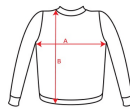

MANASLU SU1119

DESCRIPTION

Unisex mikina s kapucí z lehkého materiálu. Boční kapsy.

COMPOSITION

50% modal tkanina / 43% polyester / 7% elastan, 260 g/m².

REMARKS

Lze kombinovat s IRIA kalhotami * Odnímatelná etiketa * Unisex model

SIZES

Adults:: XS · S · M · L · XL · 2XL · 3XL / :

SCHEME

QUANTITIES

Adults:

Box	Pack
20 un.	1 un.

COLORS

SIZES

Adults:	XS	S	M	L	XL	2XL	3XL
WIDTH (A)	50cm	51cm	54cm	57cm	60cm	63cm	67cm
LONG (B)	66cm	67cm	69cm	71cm	73cm	75cm	77cm

*[Measured from the edge 1 cm below the sleeves / Measured from the highest point of the shoulder to the end of the garment]